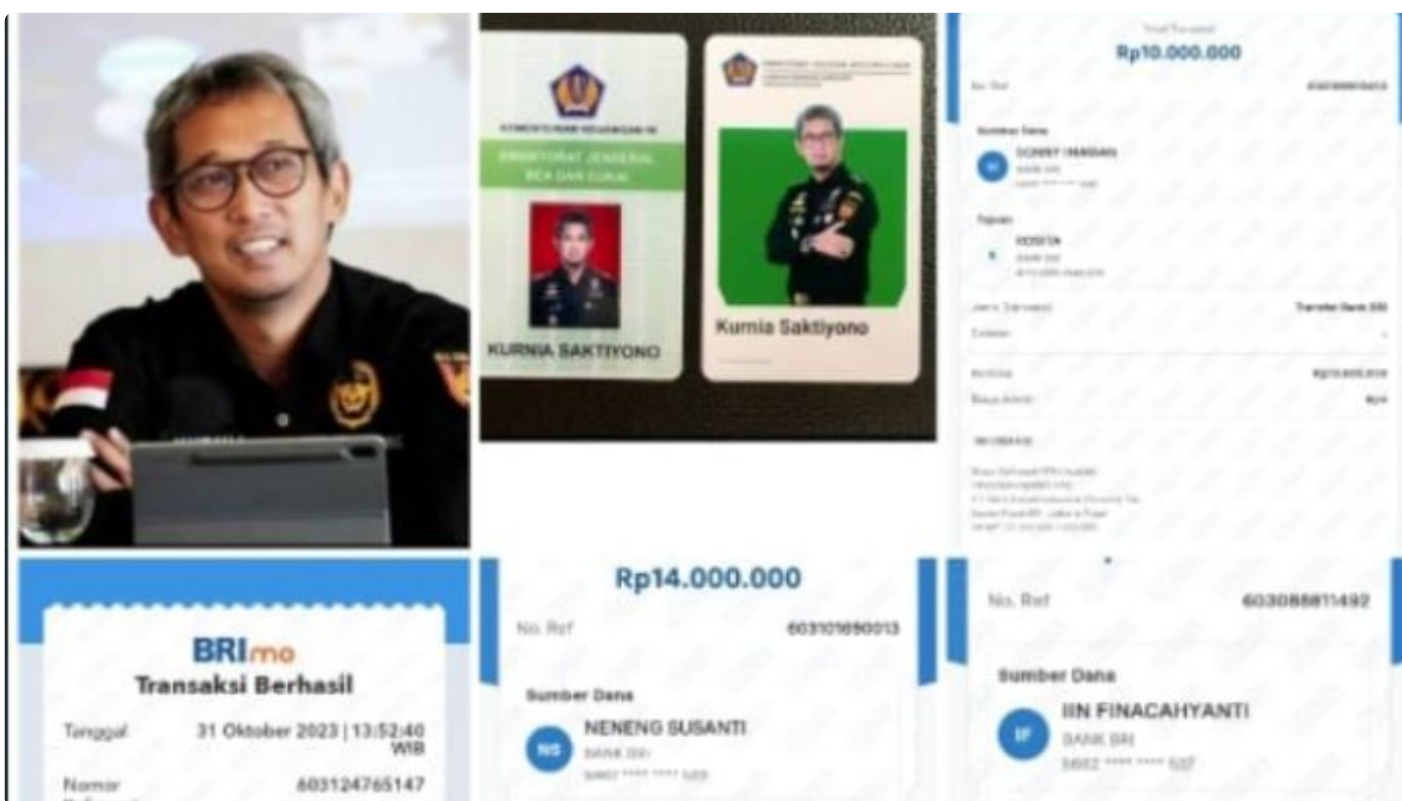

PUBLIK LAMPUNG

Pegawai Agen BNI Mandiri Tertipu 56 Juta Rupiah oleh Oknum yang Mengaku Pegawai Bea Cukai Bandara

Udin Komarudin - MESUJI.PUBLIKLAMPUNG.ID

Nov 4, 2023 - 18:51

Bukti Screenshoot Oknum Penipu yang Mengaku Pegawai Bea Cukai Bandara

MESUJI- Seorang pegawai agen BNI Mandiri, Elfina Susanti, di Desa Mulya Agung, Kecamatan Simpang Pematang, menjadi korban penipuan dengan jumlah kerugian mencapai 56 juta rupiah. Kejadian ini terjadi pada Sabtu, 4 November 2023.

Elfina menceritakan bahwa peristiwa ini bermula ketika ia memesan baju anak melalui aplikasi ID. Sehari setelah pemesanan, ia menerima telepon dari seseorang yang mengaku sebagai petugas Bea Cukai di salah satu bandara.

Pria tersebut memberitahu bahwa barang yang dipesan Elfina dianggap ilegal dan akan diproses secara hukum dengan ancaman denda sebesar 200 juta rupiah dan hukuman penjara selama dua tahun. Pria tersebut bahkan mengirim foto dirinya menggunakan seragam dinas sebagai bukti identitas.