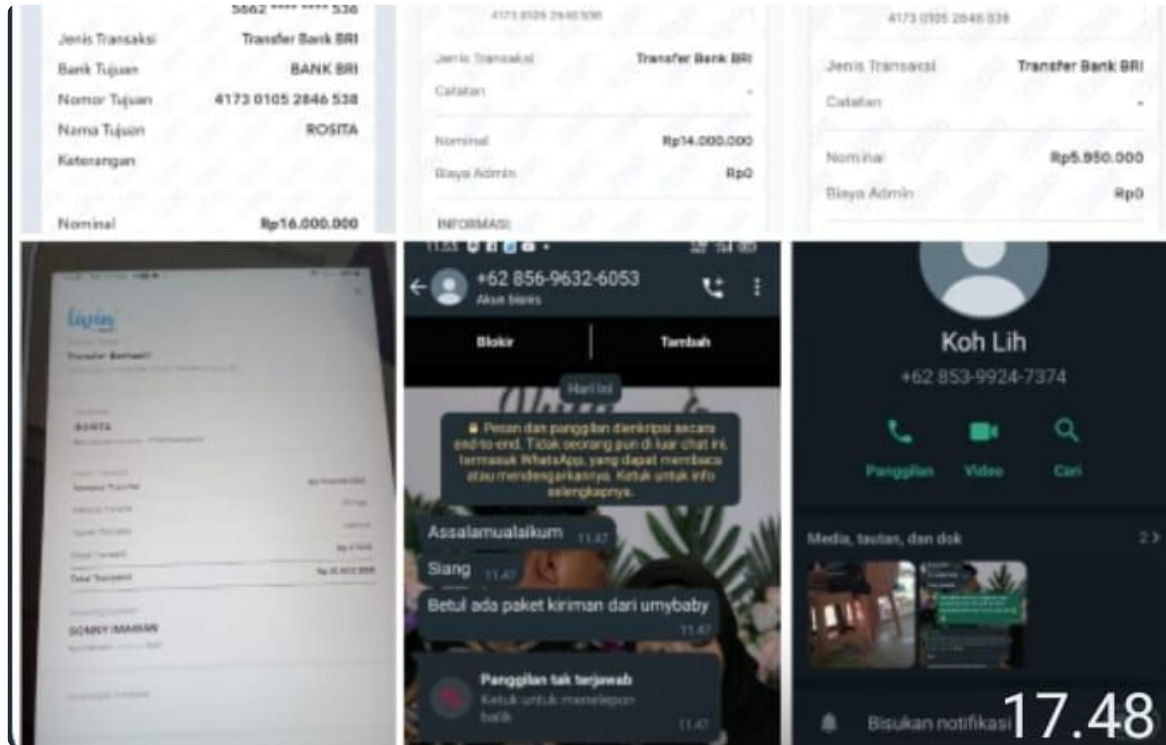

PUBLIK LAMPUNG

Pegawai Agen BNI Mandiri Tertipu 56 Juta Rupiah oleh Oknum yang Mengaku Pegawai Bea Cukai Bandara

Udin Komarudin - MESUJI.PUBLIKLAMPUNG.ID

Nov 4, 2023 - 18:51

Bukti Screenshoot Oknum Penipu yang Mengaku Pegawai Bea Cukai Bandara

MESUJI- Seorang pegawai agen BNI Mandiri, Elfina Susanti, di Desa Mulya Agung, Kecamatan Simpang Pematang, menjadi korban penipuan dengan jumlah kerugian mencapai 56 juta rupiah. Kejadian ini terjadi pada Sabtu, 4 November 2023.

Elfina menceritakan bahwa peristiwa ini bermula ketika ia memesan baju anak melalui aplikasi ID. Sehari setelah pemesanan, ia menerima telepon dari seseorang yang mengaku sebagai petugas Bea Cukai di salah satu bandara.

Pria tersebut memberitahu bahwa barang yang dipesan Elfina dianggap ilegal dan akan diproses secara hukum dengan ancaman denda sebesar 200 juta rupiah dan hukuman penjara selama dua tahun. Pria tersebut bahkan mengirim foto dirinya menggunakan seragam dinas sebagai bukti identitas.